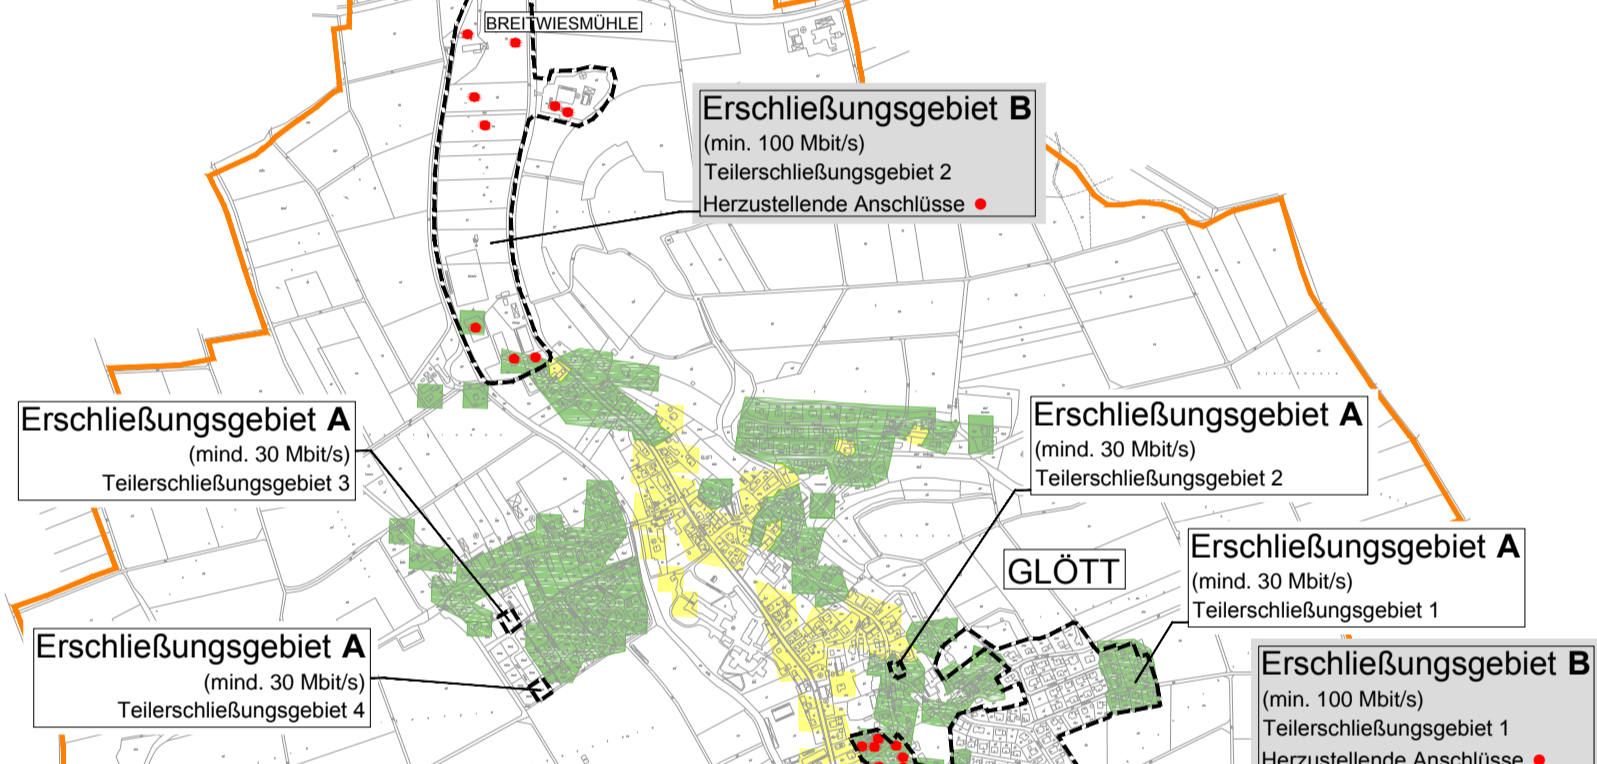

**Markt  
Aislingen**

**Gemeinde  
Holzheim**

**Gemeinde  
Glött**

**Gemeinde  
Winterbach**

**Gemeinde  
Dürrlauringen**

Geobasisdaten © Bayerische Vermessungsverwaltung 2013

	15 Mbit/s / 1 Mbit/s und weniger		Herzustellende Anschlüsse
	16 Mbit/s / 1 Mbit/s		vorläufige(s) Erschließungsgebiet(e)
	30 Mbit/s / 2 Mbit/s und mehr* *kein weißer NGA Fleck		Gemeindegrenzen

Quelle: Bundesministerium für Verkehr und digitale Infrastruktur - Stand: 29.09.2014 und andere Quellen

**Ist-Versorgung!**  
Stand: Auswahlverfahren

QR-Code zu unserer Webseite:

**Breitbandberatung Bayern GmbH**  
Eggenstraße 17 • 92318 Neu Markt i.d.OPf.  
Tel.: 09181/406 13 33 • Fax: 09181/406 13 34  
www.breitbandberatung.de  
bueio@breitbandberatung.de

**Gemeinde Glött**  
PLZ: 89353  
Voraussichtliche(s) Erschließungsgebiet(e)